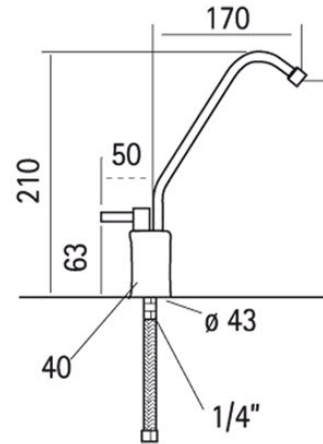

315

235

64/1P

88KG

271