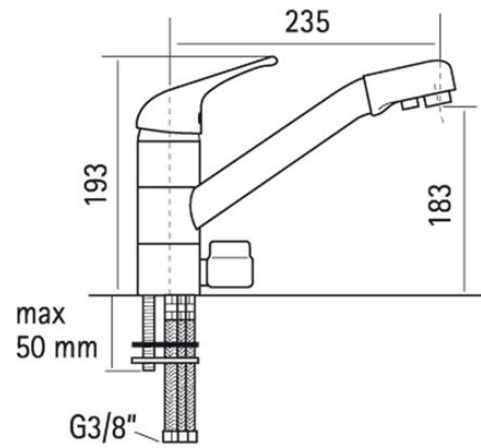

315

235

64/1P

88KG

271